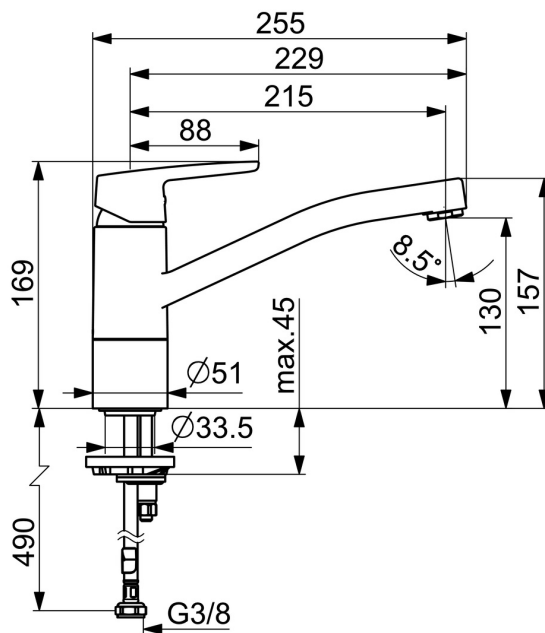

## 3930F Oras Saga Køkkenarmatur

EAN: 6414150077982

VVS: 705917504

[static.oras.com/3930F](https://static.oras.com/3930F)

Køkkenarmatur i slankt design, som passer ind i ethvert køkken. Armaturet er udstyret med en gennemtestet indmad, der giver en lang levetid.

Tudens svingradius er forindstillet til 120° (kan begrænses til 40°-80°).

Mulighed for begrænsning af temperatur og vandmængde på den keramiske kartouche.

F = fleksible tilslutningslanger.

- Køkken
- Et-greb
- Bordmontret
- Forkromet
- Svingtud, Mulighed for begrænsning af svingradius
- Standard luftblander
- Étgreb, Varmt/Koldt symboler
- Mulighed for begrænsning af max. temperatur og vandmængde
- $\varnothing$  35 mm keramisk indsats til mængde- og temperaturregulering
- Fleksible tilslutningslanger
- Installation med 1 gevindstang

### Flow attributter

Vandmængde ved 300 kPa	<b>0.16 l/s</b>
Tryk tab (0.2 l/s)	<b>300 kPa</b>

### Tekniske egenskaber

Varmtvandsforsyning	<b>max. +70°C</b>
Arbejdsdruk	<b>50 - 1000 kPa</b>
Tilslutningsstørrelse	<b>G3/8</b>
Fremsprøng	<b>215 mm</b>
Forebyggelse af tilbageløb (EN1717)	<b>AA</b>
Materiale	<b>brass</b>