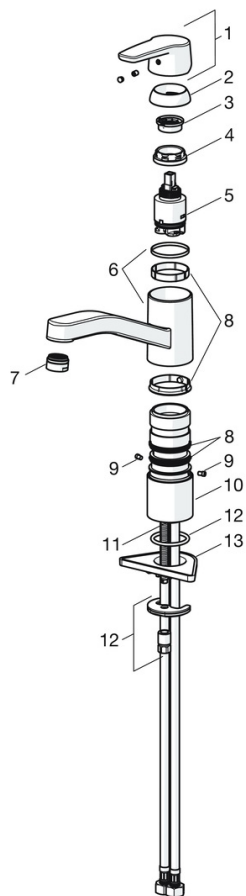

SP3930F

Navn	Kode	VVS
01 Greb Forkromet	1000801V	745131638
02 Dækkappe Forkromet	601967V	745131642
03 Temperaturbegrænser	601973V	745131643
04 Møtrik, M37x1, AF30 Udgået	601979V	745131635
05 Komplet indmad, 3.5 Classic	601969V	745131645
06 Tud Forkromet Udgået	1000832V	745131624
07 Luftblander, M24x1	602064V	745131004
08 Paknings sæt Udgået	601983V	745131627
08 Paknings sæt	1001264V	745131297
09 Svingtuds begrænser	1000980/2	745131628
10 Sokkel Forkromet	601982V	745131629
11 Gevindstang, M8x1, L=140	601970V	745131610
12 Bespændingssæt	601985V	745131613
13 Plastplade til bespænding, 100x60mm	158825	745131904