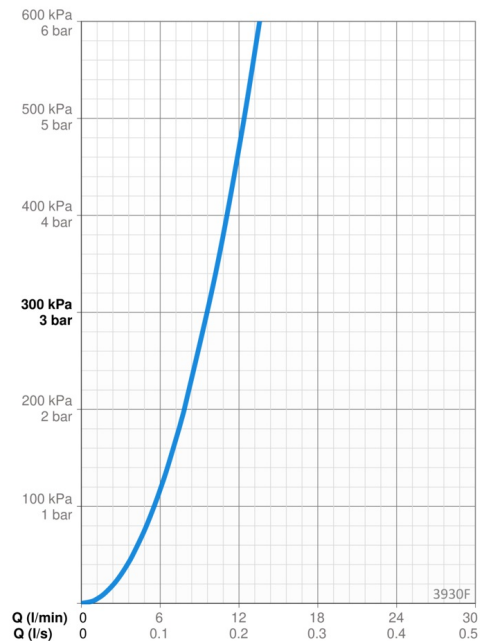

Tekniske data

Flow attributter

Vandmængde ved 300 kPa	0.16 l/s
Tryk tab (0.2 l/s)	300 kPa

Tekniske egenskaber

Varmtvandsforsyning	max. +70°C
Arbejdsdruk	50 - 1000 kPa
Tilslutningsstørrelse	G3/8
Fremsprøng	215 mm
Forebyggelse af tilbageløb (EN1717)	AA
Materiale	brass

Bestemmelser

EN standard	EN 817
Støjklasse	I (ISO 3822)

Godkendelser og Erklæringer

KIWA SE	1444
EPD	S-P-06396

Bæredygtighed

EPD module A1 (kg CO2 eq.)	7,18
EPD module A2 (kg CO2 eq.)	0,34
EPD module A3 (kg CO2 eq.)	3,16
EPD module A1-A3 (kg CO2 eq.)	10,67
EPD module A4 (kg CO2 eq.)	0,21
EPD module B7 (kg CO2 eq.)	3782,40
EPD module C2 (kg CO2 eq.)	0,02
EPD module C3 (kg CO2 eq.)	0,02
EPD module C4 (kg CO2 eq.)	0,32
EPD module D (kg CO2 eq.)	-6,03