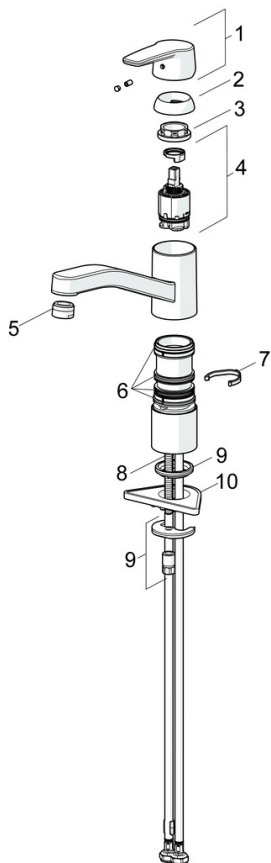

## 3930F Oras Saga Køkkenarmatur

EAN: 6414150077982

VVS: 705917504

[static.oras.com/3930F](https://static.oras.com/3930F)

Køkkenarmatur i slankt design, som passer ind i ethvert køkken. Armaturet er udstyret med en gennemtestet indmad, der giver en lang levetid.

Tudens svingradius er forindstillet til 120° (kan begrænses til 40°-80°).

Mulighed for begrænsning af temperatur og vandmængde på den keramiske kartouche.

F = fleksible tilslutningslanger.

- Køkken
- Et-greb
- Bordmontret
- Forkromet
- Svingtud, Mulighed for begrænsning af svingradius
- Standard luftblander
- Étgreb, Varmt/Koldt symboler
- Mulighed for begrænsning af max. temperatur og vandmængde
- $\varnothing$  35 mm keramisk indsats til mængde- og temperaturregulering
- Fleksible tilslutningslanger
- Installation med 1 gevindstang

### Bæredygtighed

EPD module A1 (kg CO2 eq.)	<b>7,18</b>
EPD module A2 (kg CO2 eq.)	<b>0,34</b>
EPD module A3 (kg CO2 eq.)	<b>3,16</b>
EPD module A1-A3 (kg CO2 eq.)	<b>10,67</b>
EPD module A4 (kg CO2 eq.)	<b>0,21</b>
EPD module B7 (kg CO2 eq.)	<b>3782,40</b>
EPD module C2 (kg CO2 eq.)	<b>0,02</b>
EPD module C3 (kg CO2 eq.)	<b>0,02</b>
EPD module C4 (kg CO2 eq.)	<b>0,32</b>
EPD module D (kg CO2 eq.)	<b>-6,03</b>

**SP3930F**

Navn	Kode	VVS
01 Greb Forkromet	1000801V	745131638
02 Dækkappe Forkromet	601967V	745131642
03 Temperaturbegrænser	601973V	745131643
04 Møtrik, M37x1, AF30 Udgået	601979V	745131635
05 Komplet indmad, 3.5 Classic	601969V	745131645
06 Tud Forkromet Udgået	1000832V	745131624
07 Luftblander, M24x1	602064V	745131004
08 Paknings sæt Udgået	601983V	745131627
08 Paknings sæt	1001264V	745131297
09 Svingtuds begrænser	1000980/2	745131628
10 Sokkel Forkromet	601982V	745131629
11 Gevindstang, M8x1, L=140	601970V	745131610
12 Bespændingssæt	601985V	745131613
13 Plastplade til bespænding, 100x60mm	158825	745131904